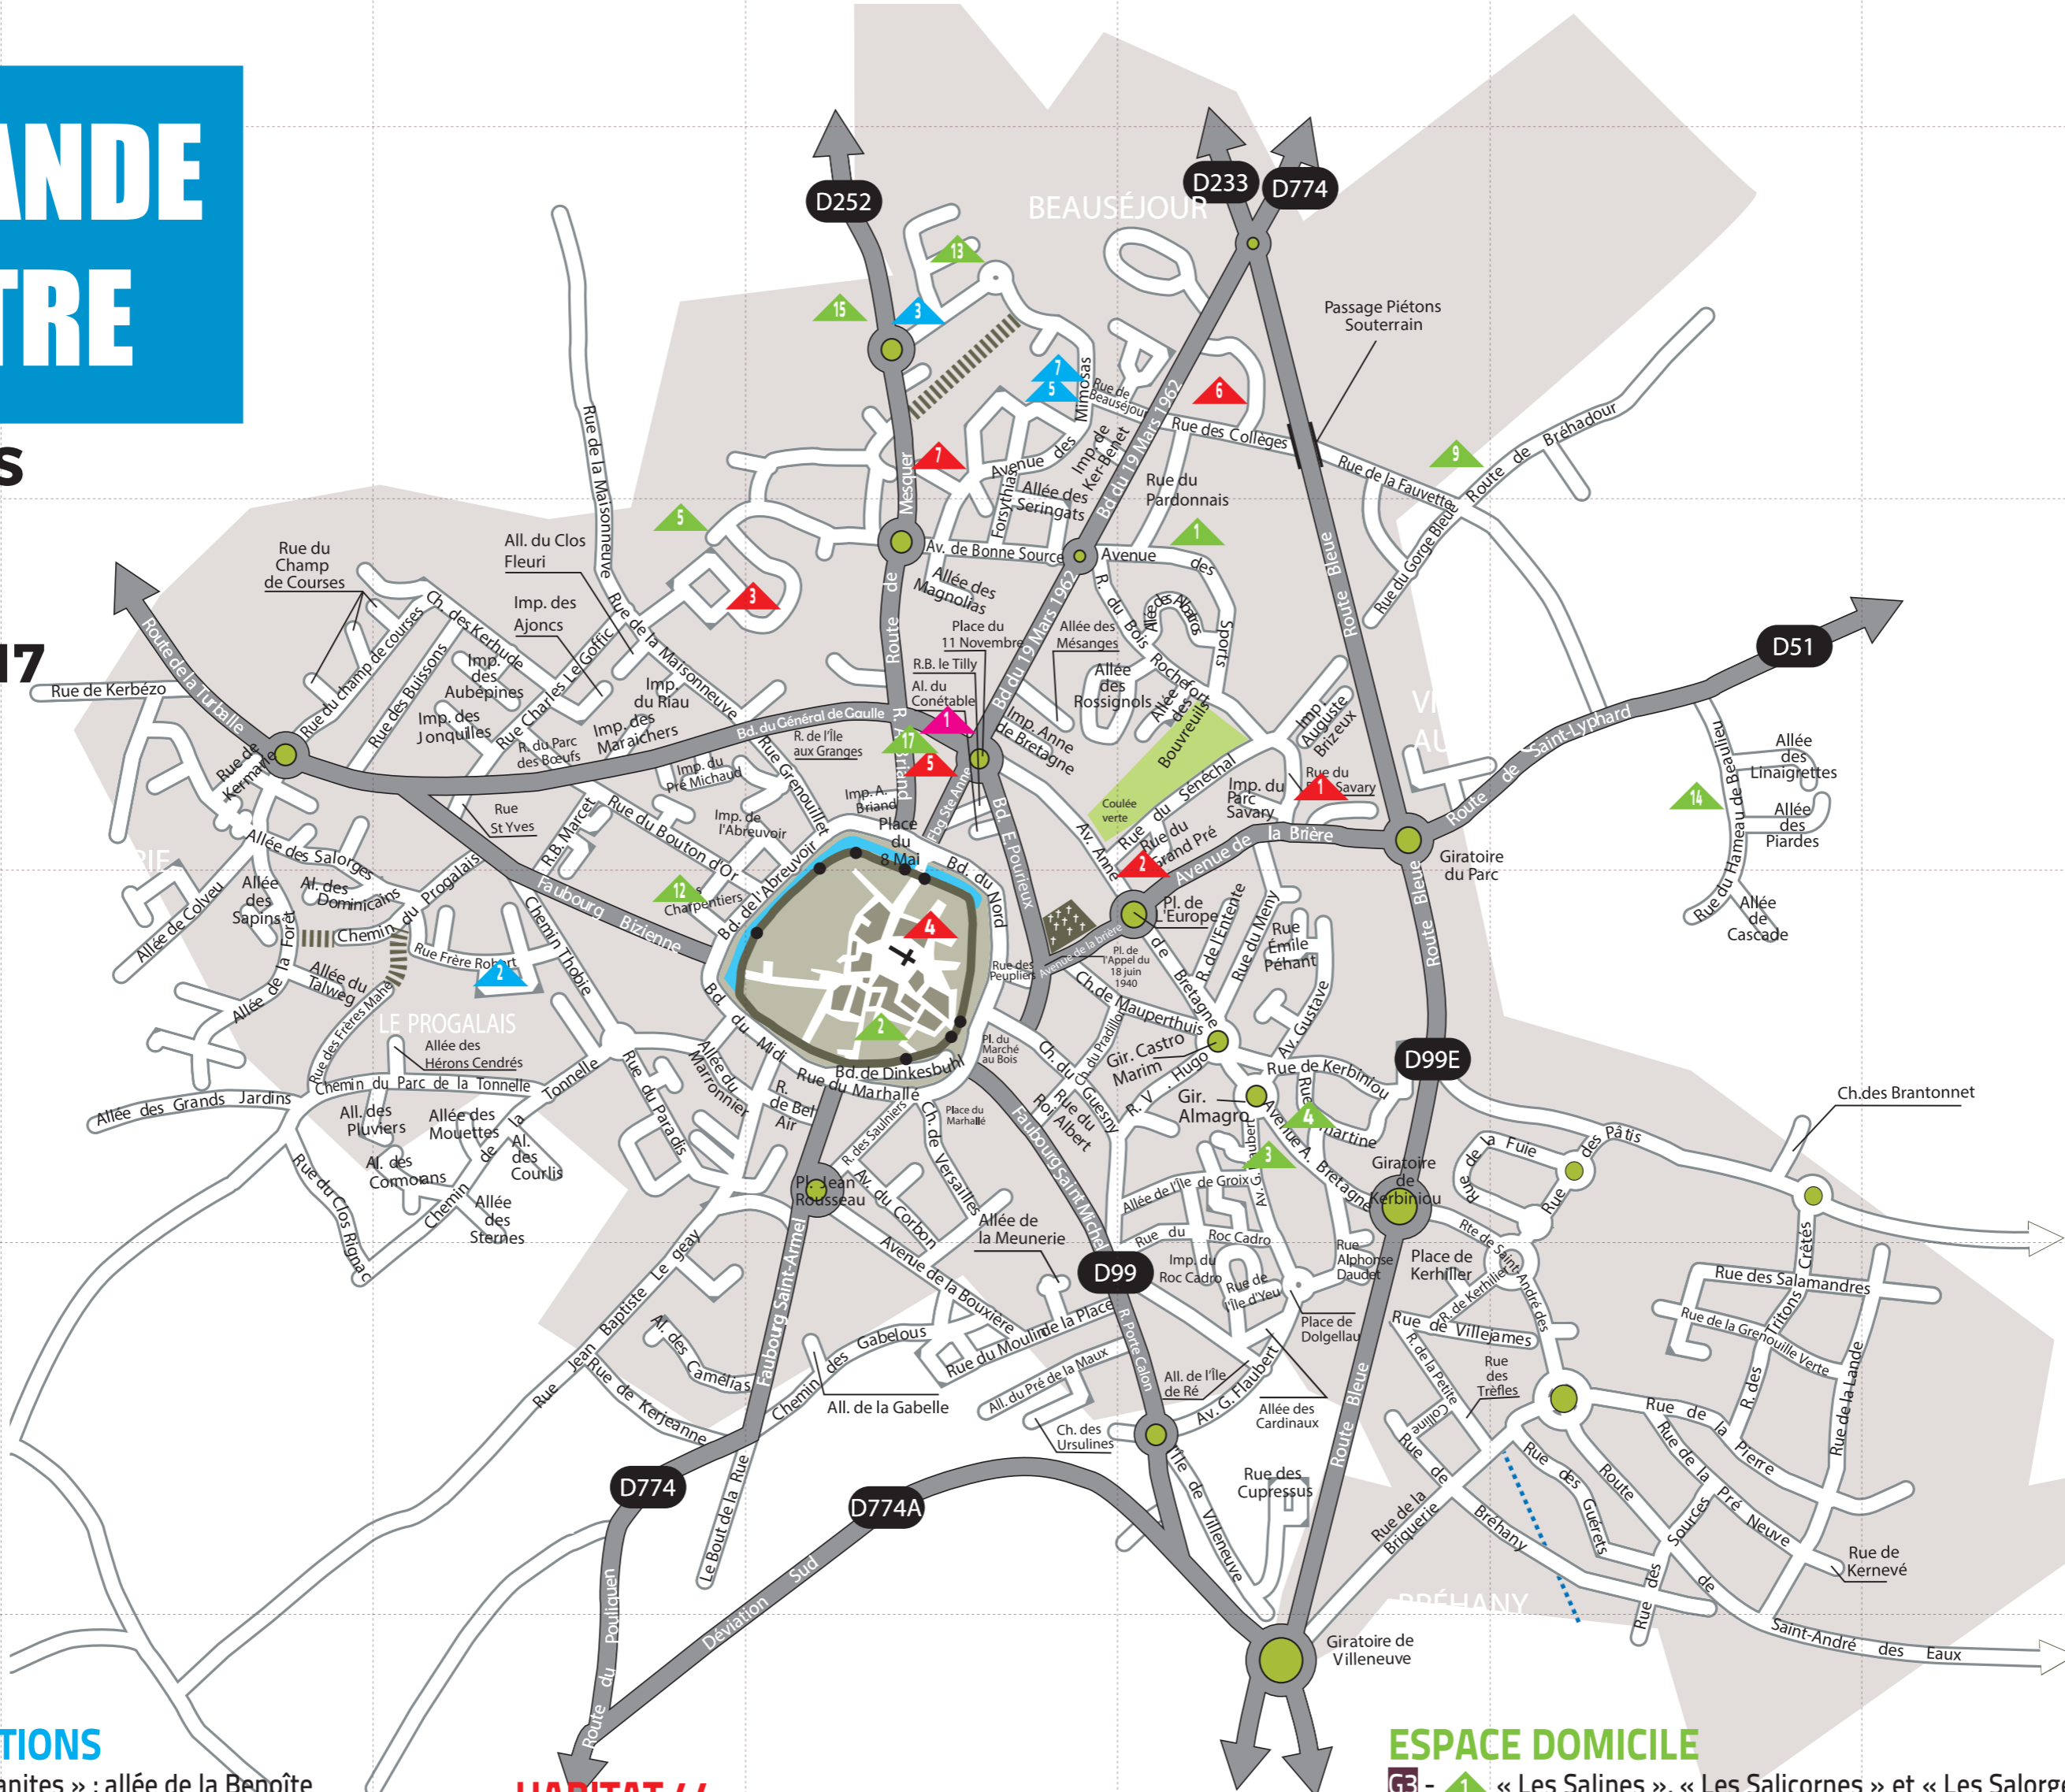

GUÉRANDE CENTRE

LOGEMENTS SOCIAUX EXISTANTS AU 31/10/2017

2

3

4

5

6

7

ATLANTIQUE HABITATIONS

- E4 - 2 « Le Hameau des Océanites » : allée de la Benoîte
- F2 - 3 « Résidence La Prée » : rue Roger Camaret
- F2 - 5 « Résidence Les Paludiers » - avenue des Mimosas
- F2 - 7 « Kermimosa » - 33 avenue des Mimosas

LA NANTAISE D'HABITATIONS

- E3 - 1 « So'Anne » : boulevard du 19 Mars 1962

HABITAT 44

- G3 - 1 « Le Parc Savary » : rue parc Savary
- G3 - 2 « Le Bois Rochefort » : allée du Grand Pré / rue du Sénéchal
- F3 - 3 « Le Léchet » : avenue du Léchet
- F4 - 4 « Les Lauriers » : rue des Sœurs Grises
- F3 - 5 « La Presqu'île » : 9 faubourg Sainte-Anne / boulevard de Gaulle
- G2 - 6 « Les Avocettes » : rue des Avocettes
- F2 - 7 « Beauséjour » : impasse des Acacias

ESPACE DOMICILE

- G3 - 1 « Les Salines », « Les Salicornes » et « Les Salorges » : avenue des Sports / rue du Pradonnais
- F4 - 2 « La Trémillais » : ruelle Saint Michel - rue de l'hôpital Saint-Jean
- G4 - 3 « Kerbiniou I » : avenue Gustave Flaubert
- G4 - 4 « Kerbiniou II » : avenue Lamartine
- E3 - 5 « Le Léchet » en pavillon : allée du Duguesclin
- G2 - 9 « Bréhadour » : route de Bréhadour
- E4 - 12 « Le domaine de Gwenrann - allée des charpentiers
- F2 - 13 « Les hauts de Trebissin » - allée de la callune
- H3 - 14 « Beaulieu » - allée des Guifettes
- F2 - 15 « L'Obione » - 5 - 7 - 9 rue Roger Camaret
- E3 - 17 « L'Avant Garde » : boulevard du Général De Gaulle