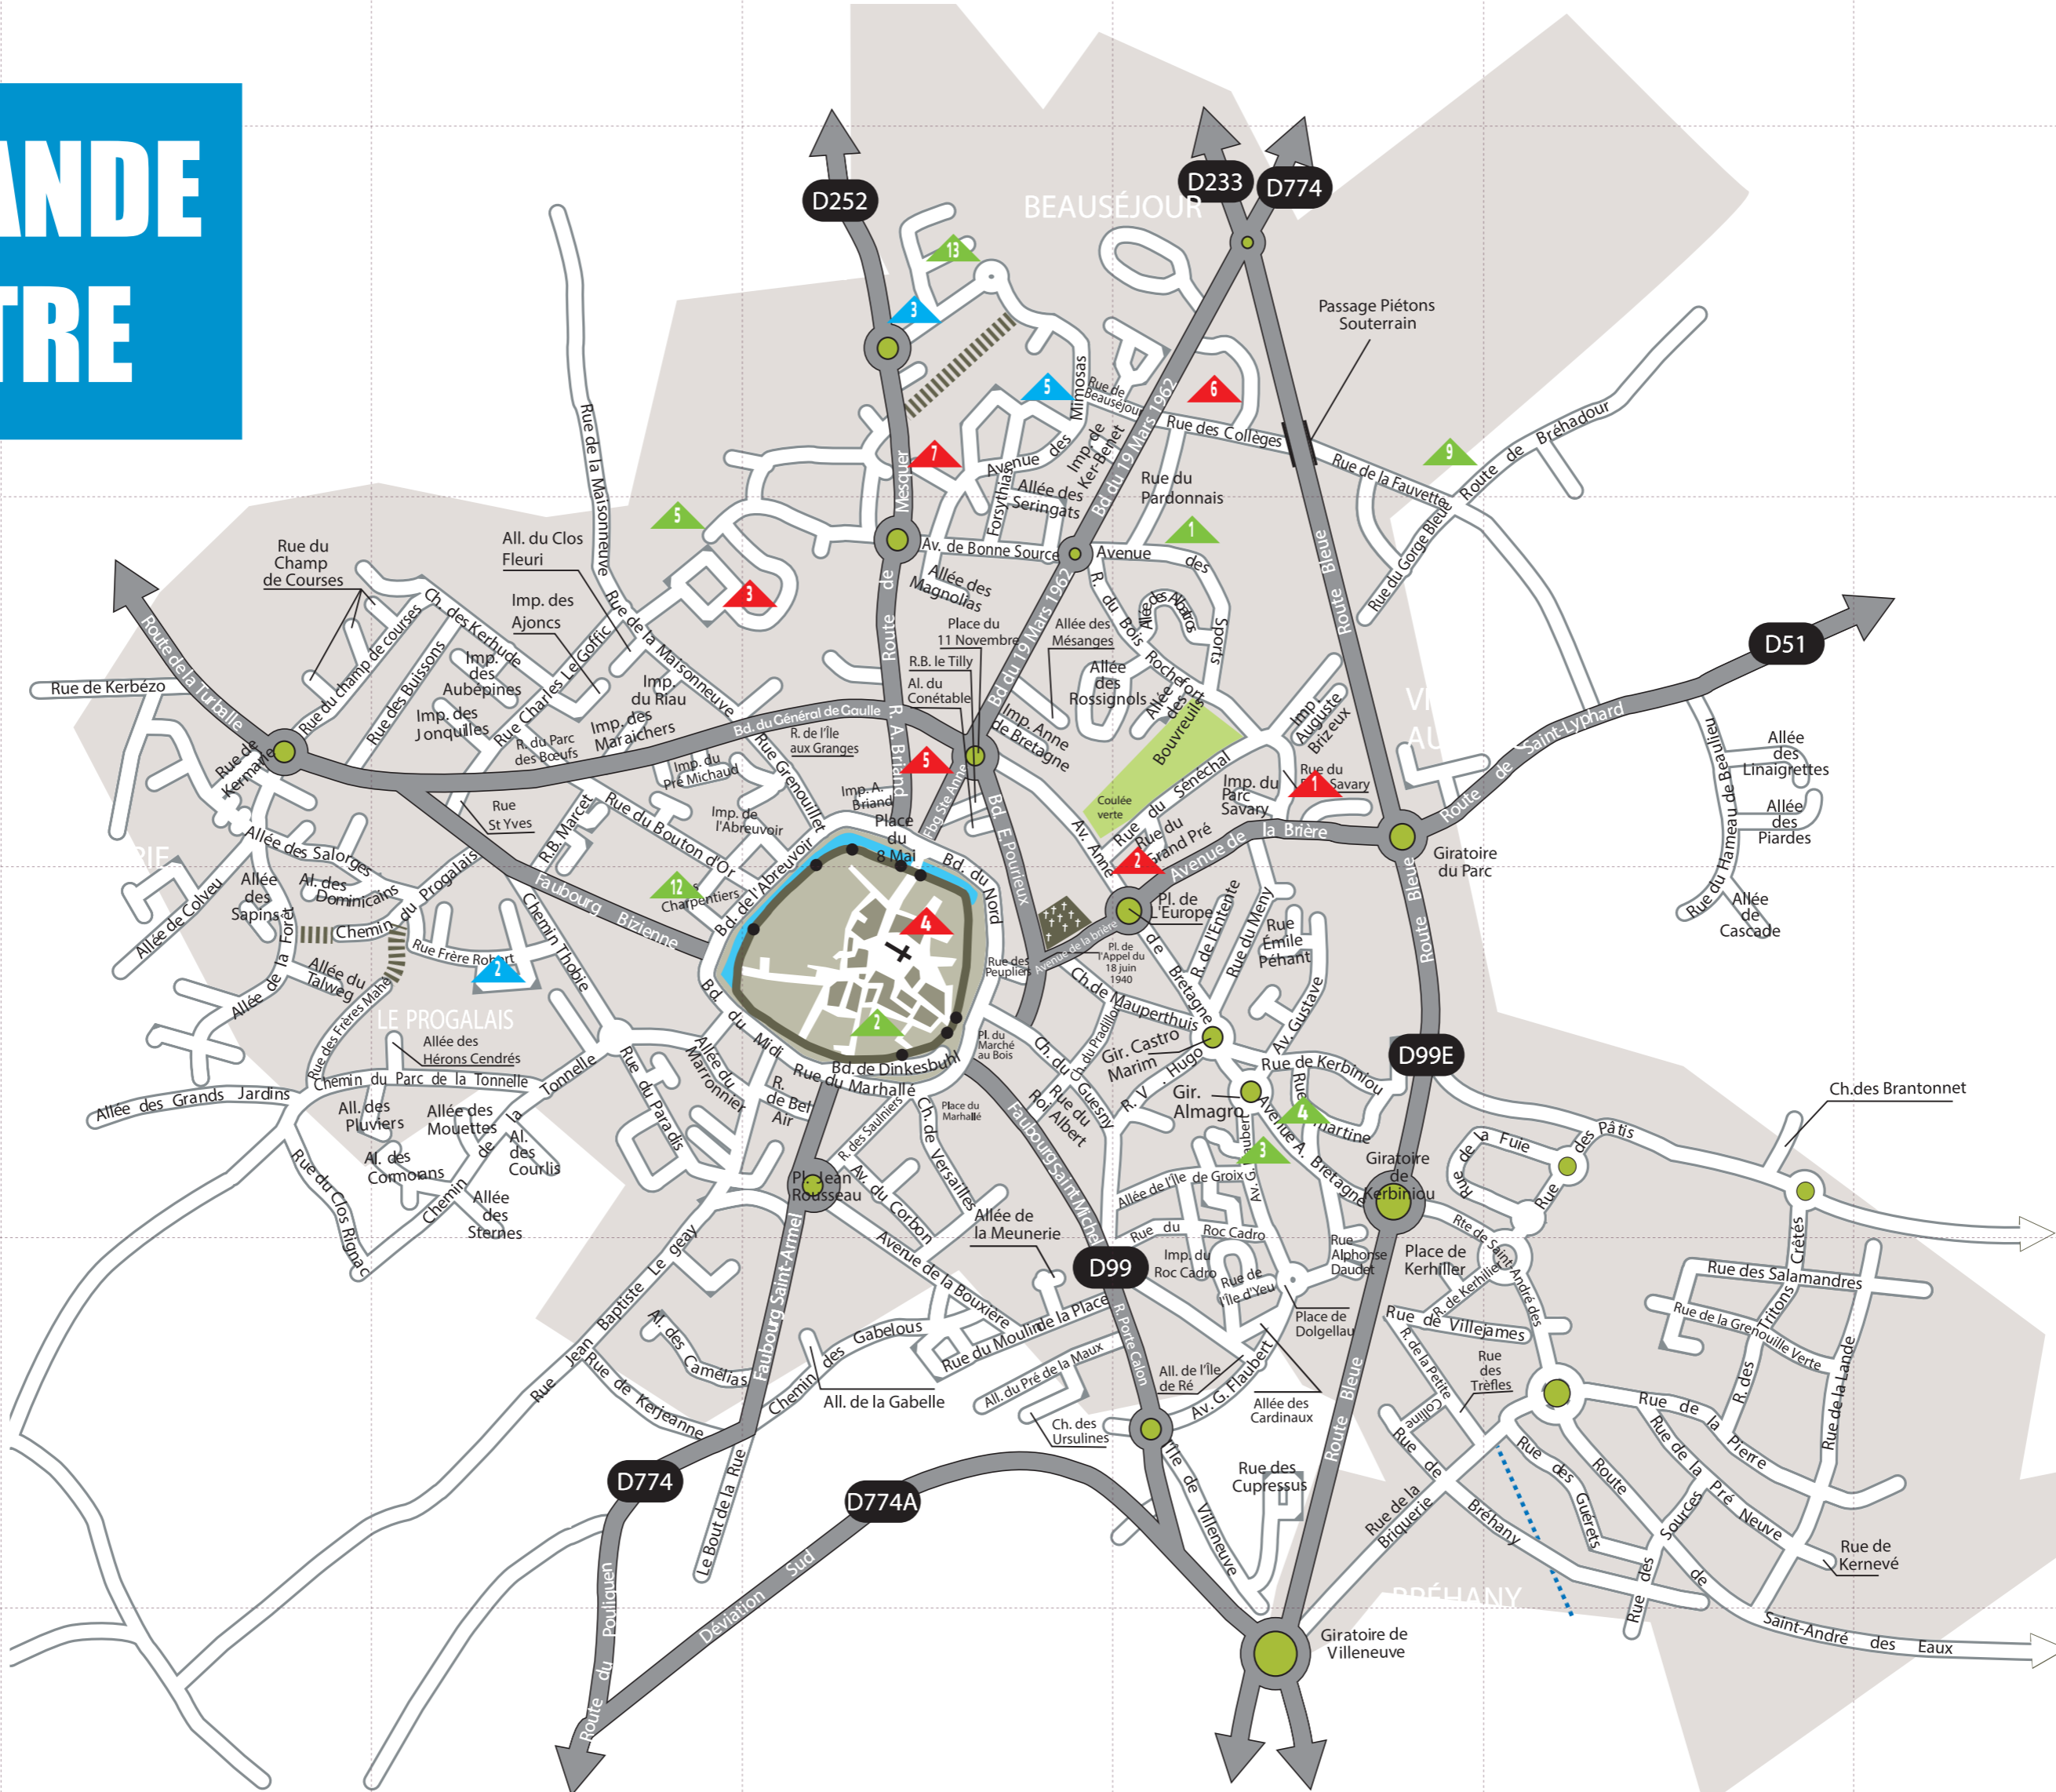

2

3

4

5

6

7

GUÉRANDE CENTRE

ATLANTIQUE HABITATIONS

- E4** - **2** « Le Hameau des Océanites » : allée de la Benoîte
- F2** - **3** « Résidence La Prée » : rue Roger Camaret
- F2** - **5** « Résidence Les Paludiers » - avenue des Mimosas

HABITAT 44

- G3** - **1** « Le Parc Savary » : rue parc Savary
- G3** - **2** « Le Bois Rochefort » : allée du Grand Pré / rue du Sénéchal
- F3** - **3** « Le Léchet » : avenue du Léchet
- F4** - **4** « Les Lauriers » : rue des Sœurs Grises
- F3** - **5** « La Presqu'île » : 9 faubourg Sainte-Anne / boulevard de Gaulle
- G2** - **6** « Les Avocettes » : rue des Avocettes
- F2** - **7** « Beauséjour » : impasse des Acacias

ESPACE DOMICILE

- G3** - **1** « Les Salines », « Les Salicornes » et « Les Salorges » : avenue des Sports / rue du Pradonnais
- F4** - **2** « La Trémillais » : ruelle Saint Michel - rue de l'hôpital Saint-Jean
- G4** - **3** « Kerbiniou I » : avenue Gustave Flaubert
- G4** - **4** « Kerbiniou II » : avenue Lamartine
- F3** - **5** « Le Léchet » en pavillon : allée du Dugesclin
- G2** - **9** « Bréhadour » : route de Bréhadour
- E4** - **12** « Le domaine de Gwenrann - allée des charpentiers
- F2** - **8** « Les hauts de Trebissin » - allée de la callune