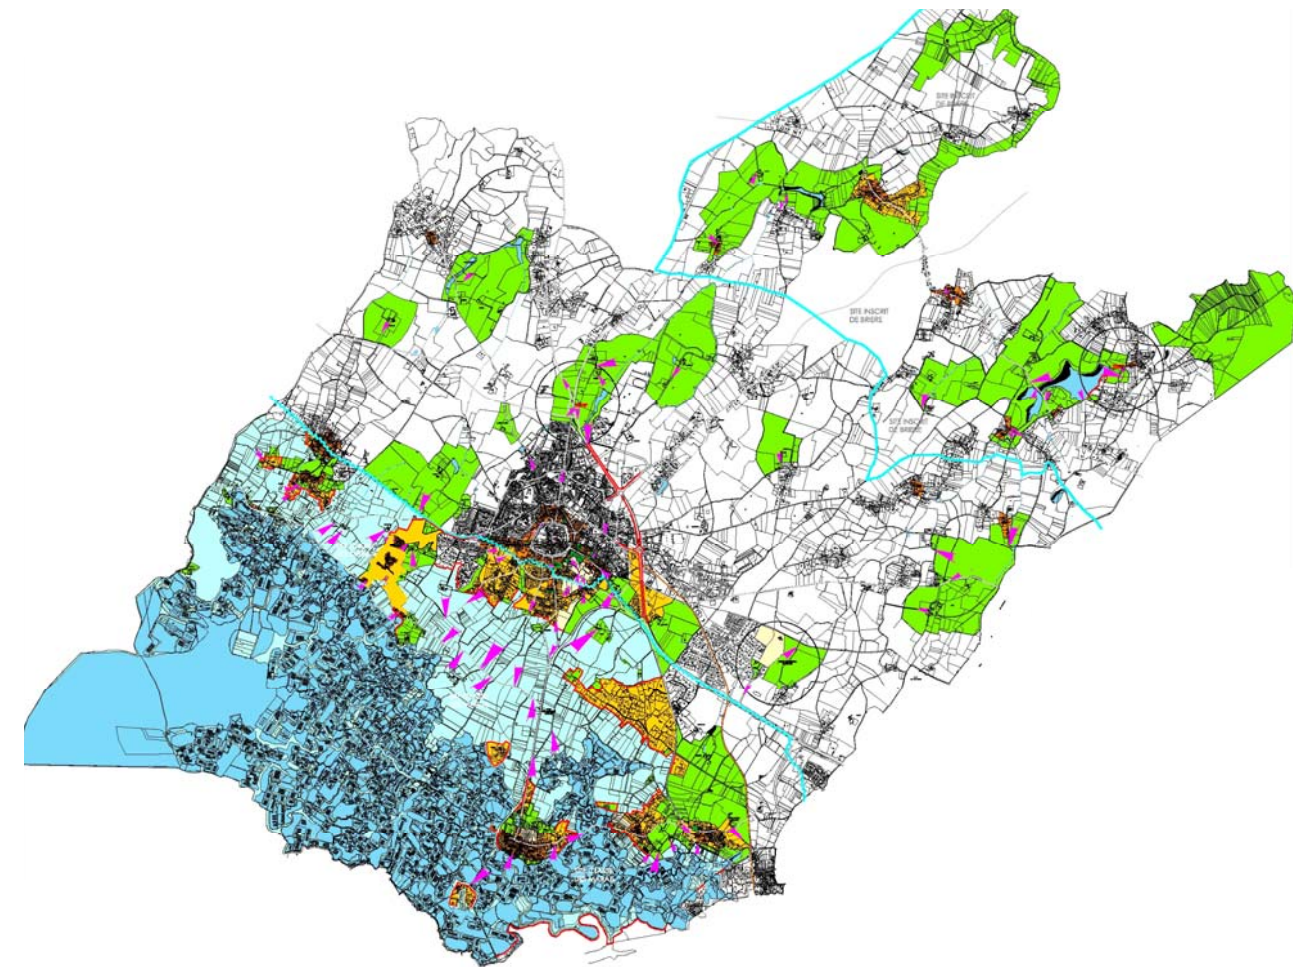

VILLE DE GUERANDE

Z.P.P.A.U.P.

- 4 -

CAHIER DE PLANS REGLEMENTAIRES

Délibération du Conseil municipal le 24 janvier 2006
Mise à enquête publique du 13 juin au 13 juillet 2006
Dossier validé par la C.R.P.S. le 03 mai 2007

LISTE DES PLANS REGLEMENTAIRES

(1)

- **Plan général de la Commune présentant les périmètres de la Z.P.P.A.U.P.**

- **Détails des ZPU :**

(2)

Formats insérés dans le dossier : LES FAUBOURGS

ZPU du Faubourg Saint-Michel

ZPU du Faubourg Saint-Armel

ZPU du Faubourg Bizienne

ZPU du Faubourg Sainte-Anne et boulevard de ceinture

(3)

Formats A4 ou A3 agrafés dans le dossier : LES VILLAGES

ZPU de Saillé

ZPU de Clis

ZPU de Le Requer

ZPU de Queniquen

ZPU de Pradel et Kerignon

ZPU de Toullan – Les Maisons Mulets – Les Maisons Brûlées

ZPU de Mousac

ZPU de Careil

ZPU de La Madeleine

ZPU de Bouzaire

ZPU de Savenas