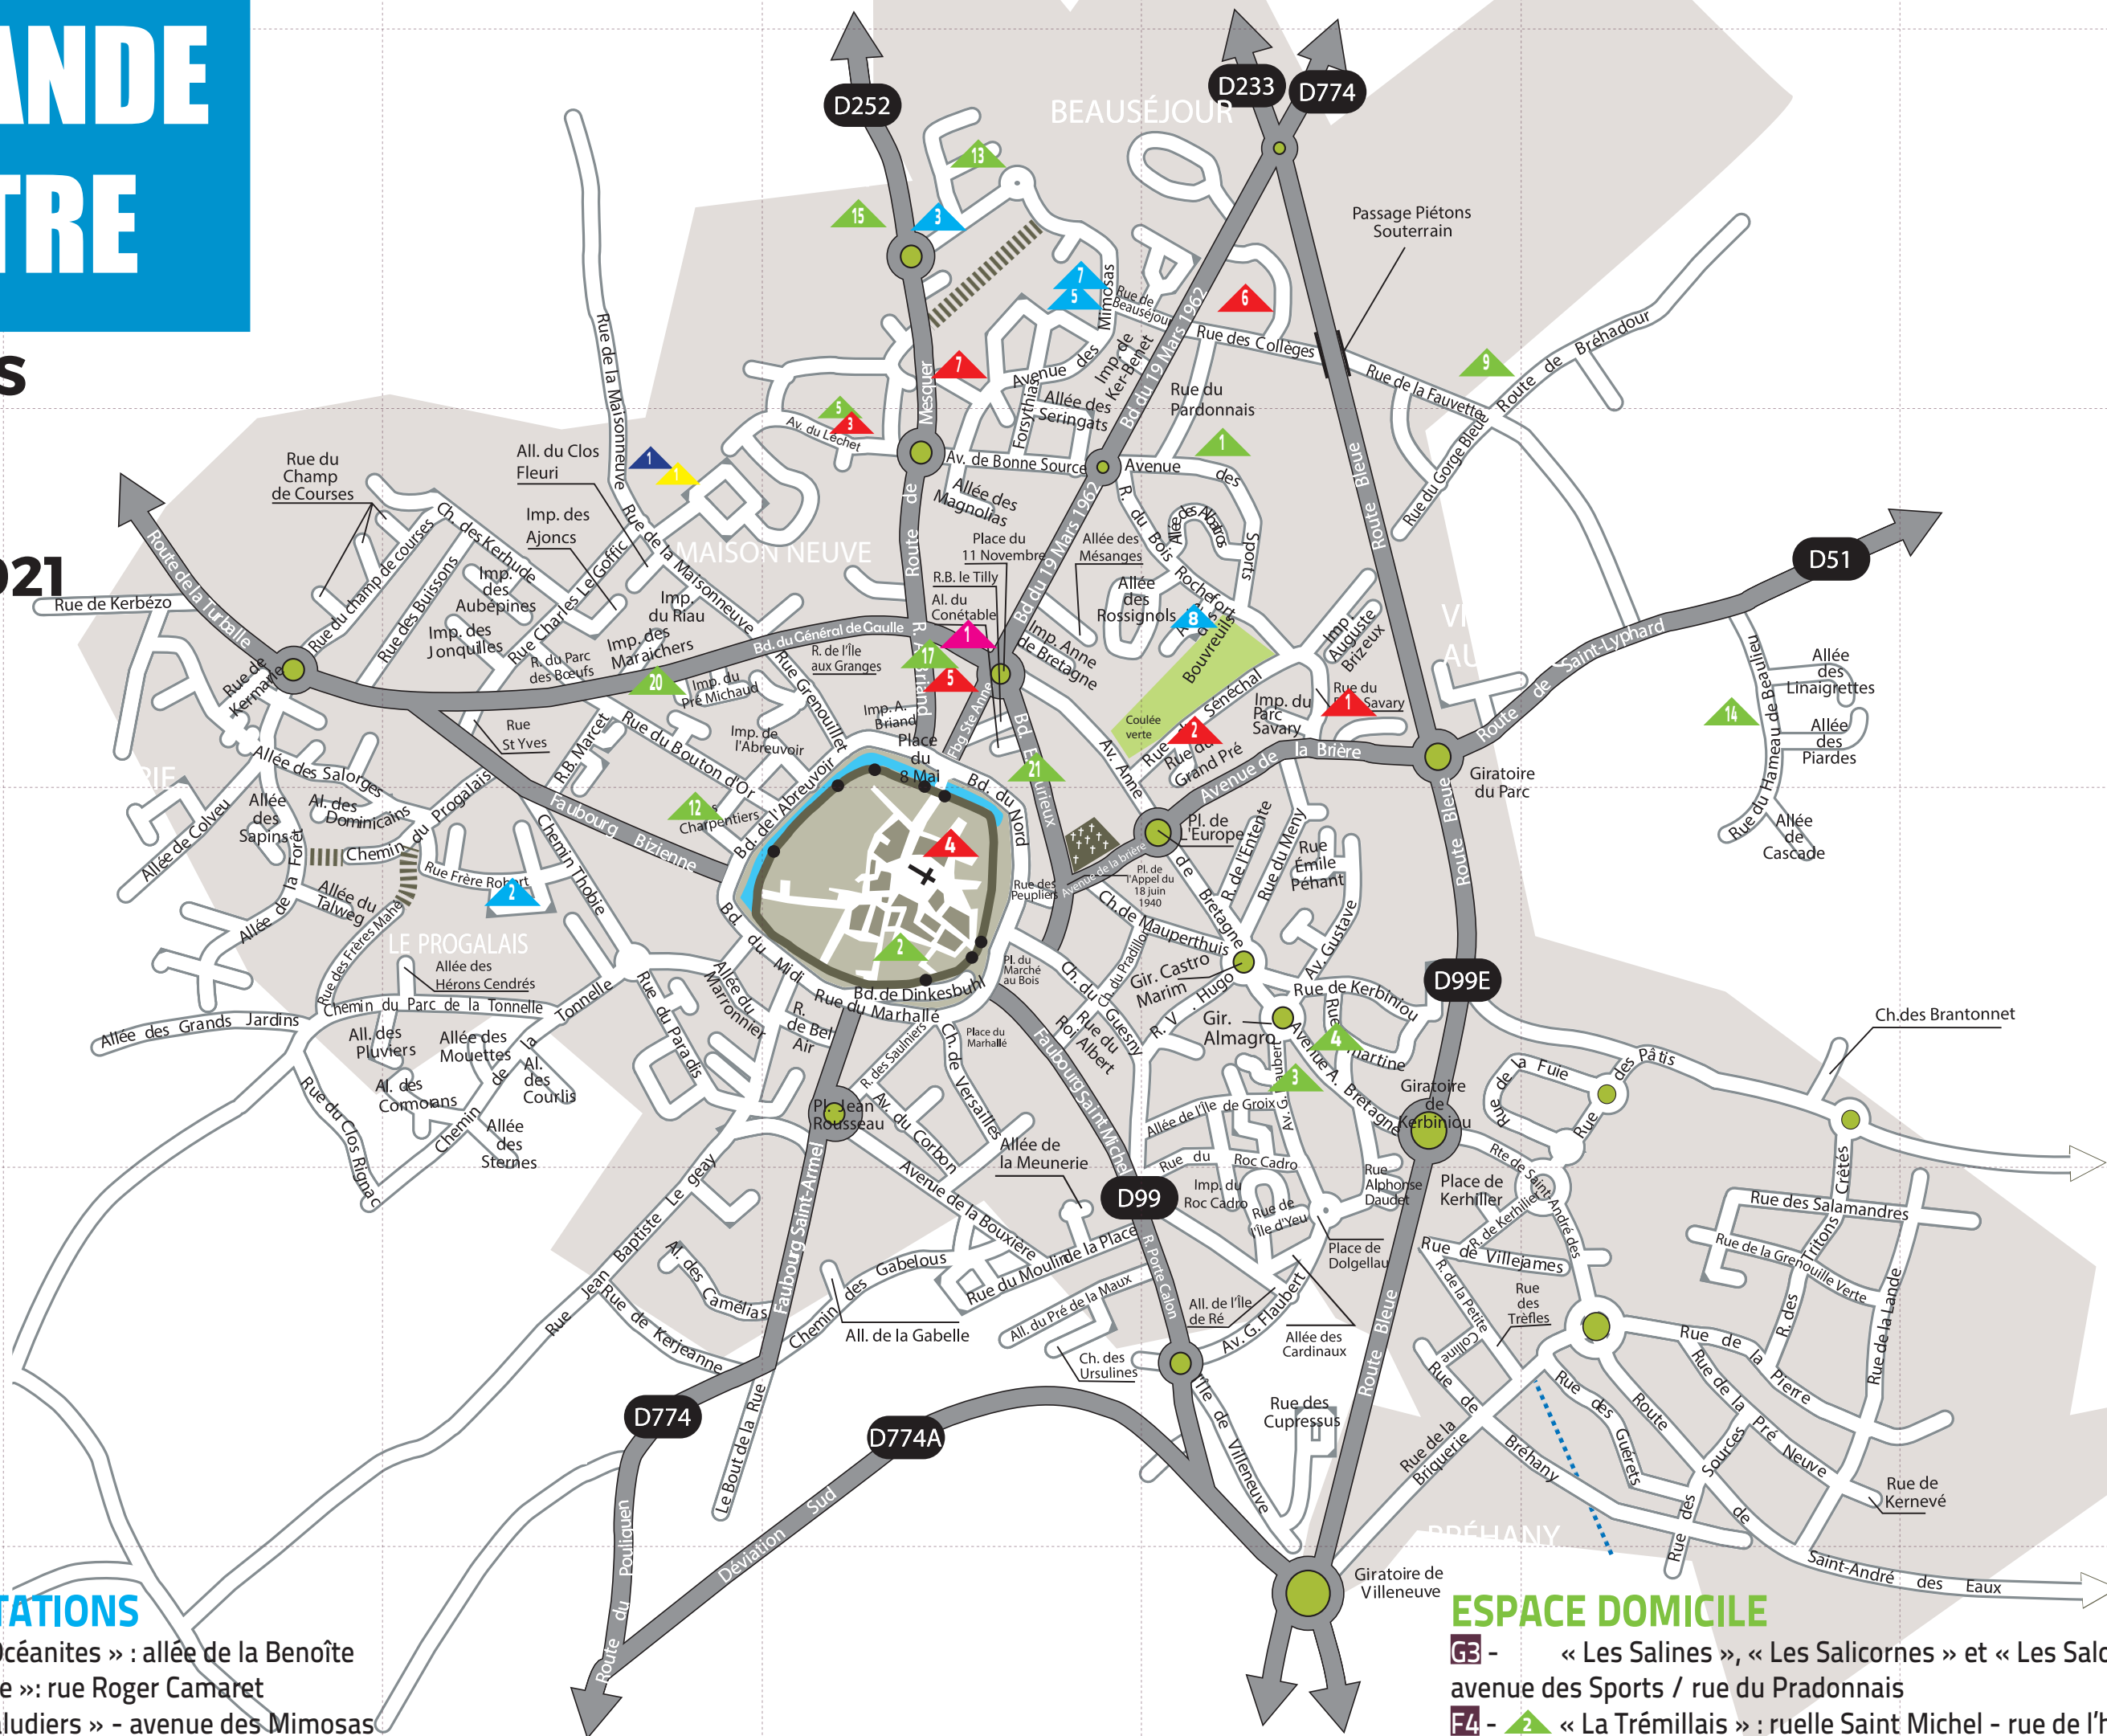

GUÉRANDE CENTRE

**LOGEMENTS
SOCIAUX
EXISTANTS
AU 05/10/2021**

ATLANTIQUE HABITATIONS

- E4** - **2** « Le Hameau des Océanites » : allée de la Benoîte
- F2** - **3** « Résidence La Prée » : rue Roger Camaret
- F2** - **5** « Résidence Les Paludiers » - avenue des Mimosas
- F2** - **7** « Kermimosa » - 33 avenue des Mimosas
- E3** - **8** « Résidence Côté Parc » - 11 rue du Bois Rochefort

LA NANTAISE D'HABITATIONS

- E3** - **▲** « So'Anne » : boulevard du 19 Mars 1962

SILENE

- E3** - **▲** « Les Tesselles » : rue de la Signolais - place des Tesselles

HARMONIE HABITAT

- E3** - **▲** « Kerasambles » : venelle du grand arbre - places des palabres

HABITAT 44

- G3** - **▲** « Le Parc Savary » : rue parc Savary
- G3** - **▲** « Le Bois Rochefort » : allée du Grand Pré / rue du Sénéchal
- F3** - **▲** « Le Léchet » : avenue du Léchet
- F4** - **▲** « Les Lauriers » : rue des Sœurs Grises
- F3** - **▲** « La Presqu'île » : 9 faubourg Sainte-Anne / boulevard de Gaulle
- G2** - **▲** « Les Avocettes » : rue des Avocettes
- F2** - **▲** « Beauséjour » : impasse des Acacias

ESPACE DOMICILE

- G3** - « Les Salines », « Les Salicornes » et « Les Salorges » : avenue des Sports / rue du Pradonnais
- F4** - **▲** « La Trémillais » : ruelle Saint Michel - rue de l'hôpital Saint-Jean
- G4** - **▲** « Kerbiniou I » : avenue Gustave Flaubert
- G4** - **▲** « Kerbiniou II » : avenue Lamartine
- F3** - **▲** « Le Léchet » en pavillon : allée du Duguesclin
- G2** - **▲** « Bréhadour » : route de Bréhadour
- E4** - **▲** « Le domaine de Gwenrann » - allée des charpentiers
- F2** - **▲** « Les hauts de Trebissin » - allée de la callune
- H3** - **▲** « Beaulieu » - allée des Guifettes
- F2** - **▲** « L'Obione » - 5 - 7 - 9 rue Roger Camaret
- F3** - **▲** « L'Avant Garde » : boulevard du Général De Gaulle
- G6** - **▲** « Le Parc des Écoles » : rue du Dolmen
- E3** - **▲** « Cap Gwern » : boulevard du Général De Gaulle
- F3** - **▲** « Les Courtines » : boulevard Emile Pourieux