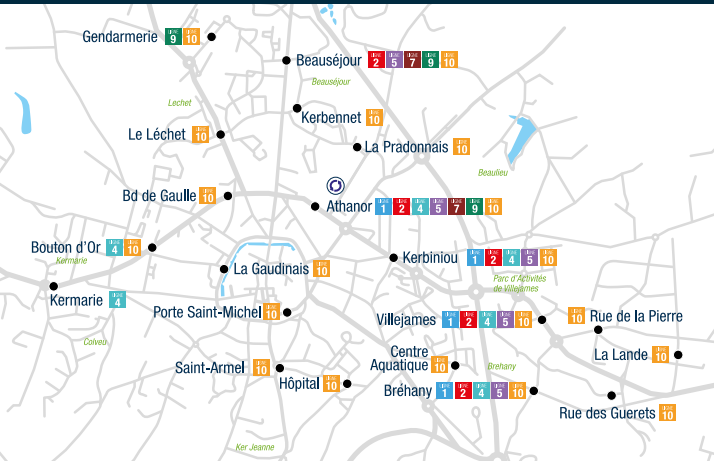

lila[®] Presqu'île

ÉDITION
JANVIER
2024

Guide horaires

DU RÉSEAU
DE LA PRESQU'ÎLE
GUÉRANDAISE

DU 1^{ER}
SEPTEMBRE
2023
AU 28 JUIN
2024

POUR VOUS REPÉRER À LA GARE SNCF DE LA BAULE

POUR VOUS REPÉRER À LA GARE SNCF DE ST-NAZAIRE

POUR VOUS REPÉRER À GUÉRANDE

SOMMAIRE

PLANS DE REPÉRAGE

Gare SNCF de La Baule / Saint-Nazaire / Guérande
Réseau LILA PRESQU'ÎLE

P. 2
P. 3 & 4

TARIFS

P. 6 & 7

POINTS DE VENTE

P. 8

MÉTROCÉANE / DESTINEO

P. 9

BIENVENUE SUR NOS LIGNES

P. 10 & 11

HORAIRES

Ligne 1 Guérande - La Baule

P. 12 à 15

Ligne 2 Herbignac - St-Lyphard - Guérande - St-Nazaire

P. 16 à 19

Ligne 13 La Baule - Pornichet - St-Nazaire

P. 20 à 23

Ligne 4 Piriac sur Mer - La Turballe - Guérande - La Baule

P. 24 à 27

Ligne 5 Le Croisic - Batz-sur-Mer - Le Pouliguen - Guérande