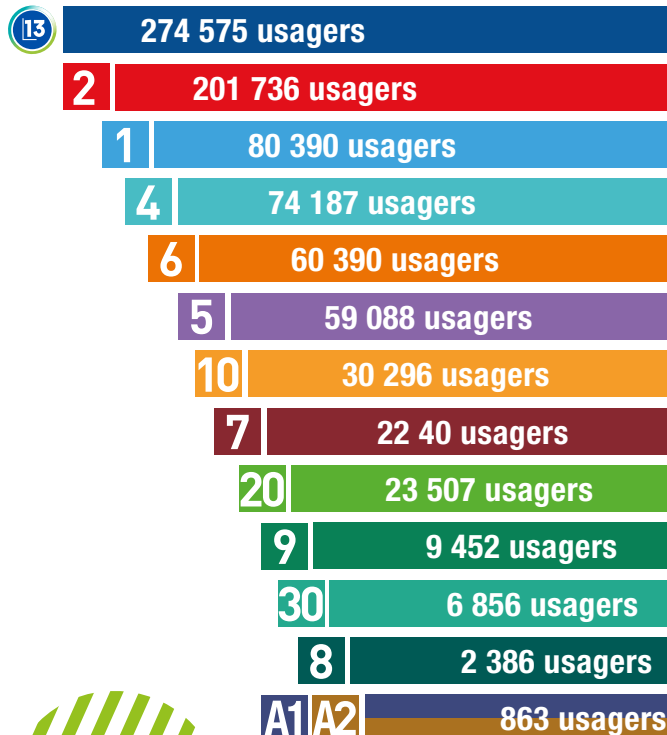

En 2022, les lignes régulières du réseau **Lila Presqu'île** ont transporté

846 127 usagers