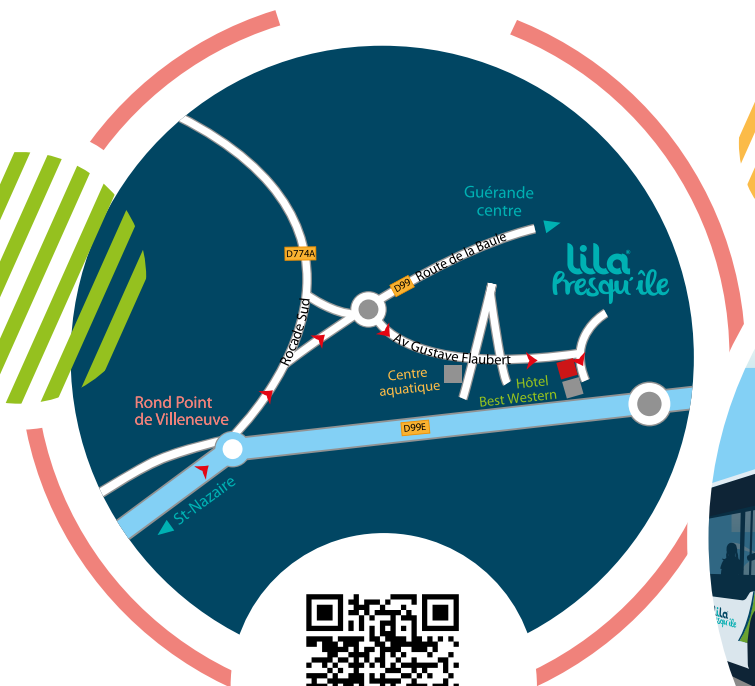

EN PRESQU'ÎLE GUÉRANDAISE

vous avancez avec

lila®
Presqu'île

Syndicat Mixte des Transports
1 place Dolgellau - 44350 Guérande
lila.presquile@lilapresquile.fr
02 40 620 620

Pour tout savoir
sur les horaires, itinéraires, offres d'abonnement,
info trafic LILA PRESQU'ÎLE...
lilapresquile.fr

destineo

www.destineo.fr

**LE TRI
+ FACILE**

CATALOGUE