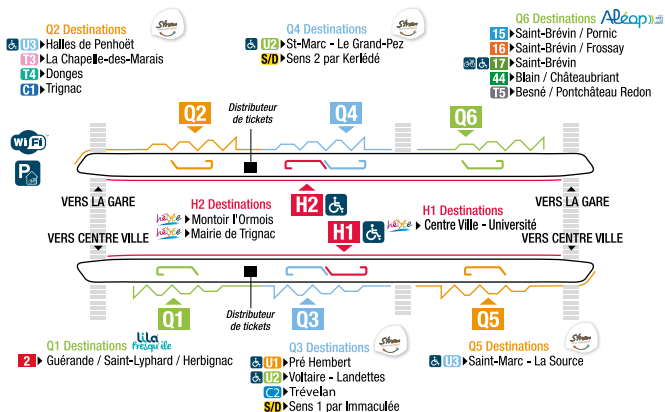

lila[®] Presqu'île

ÉDITION
JANVIER
2024

Guide horaires

DU RÉSEAU
DE LA PRESQU'ÎLE
GUÉRANDAISE

DU 1^{ER}
SEPTEMBRE
2023
AU 28 JUIN
2024

POUR VOUS REPÉRER À LA GARE SNCF DE LA BAULE

POUR VOUS REPÉRER À LA GARE SNCF DE ST-NAZAIRE

POUR VOUS REPÉRER À GUÉRANDE

SOMMAIRE

PLANS DE REPÉRAGE

Gare SNCF de La Baule / Saint-Nazaire / Guérande
Réseau LILA PRESQU'ÎLE

P. 2
P. 3 & 4

TARIFS

P. 6 & 7

POINTS DE VENTE

P. 8

MÉTROCÉANE / DESTINEO

P. 9

BIENVENUE SUR NOS LIGNES

P. 10 & 11

HORAIRES

Ligne 1 Guérande - La Baule

P. 12 à 15

Ligne 2 Herbignac - St-Lyphard - Guérande - St-Nazaire

P. 16 à 19

Ligne 13 La Baule - Pornichet - St-Nazaire

P. 20 à 23

Ligne 4 Piriac sur Mer - La Turballe - Guérande - La Baule

P. 24 à 27

Ligne 5 Le Croisic - Batz-sur-Mer - Le Pouliguen - Guérande