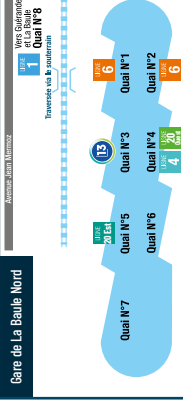

Dimanche et fêtes				
	10:55	12:55	14:55		
	09:00	13:00	15:00	17:00	19:00
	09:01	13:01	15:01	17:01	19:01
	09:03	13:03	15:03	17:03	19:03
	09:04	13:04	15:04	17:04	19:04
	09:06	13:06	15:06	17:06	19:06
	09:07	13:07	15:07	17:07	19:07
	09:08	13:08	15:08	17:08	19:08
	09:10	13:10	15:10	17:10	19:10
	09:12	13:12	15:12	17:12	19:12
	09:13	13:13	15:13	17:13	19:13
	09:16	13:16	15:16	17:16	19:16
	09:18	13:18	15:18	17:18	19:18
	09:20	13:20	15:20	17:20	19:20

Gare de La Baule Nord

La LIGNE 1 dessert la Gare SNCF par le côté nord. Cet arrêt est situé Avenue Jean Mermoz. Vous devez emprunter le souterrain pour rejoindre cet arrêt.