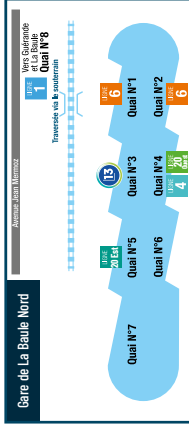

Jours de fonctionnement

		Samedi													
LA BAULE		08:30	09:35	10:30	11:35	12:30	13:35	14:30	15:35	16:30	17:35	18:30	19:35		
PALMIERS-ANNEXE DE MAIRIE	↔	08:30	09:35	10:30	11:35	12:30	13:35	14:30	15:35	16:30	17:35	18:30	19:35		
BOIS D'AMOUR	↔	08:32	09:37	10:32	11:37	12:32	13:37	14:32	15:37	16:32	17:37	18:32	19:37		
FLANDIN	↔	08:34	09:39	10:34	11:39	12:34	13:39	14:34	15:39	16:34	17:39	18:34	19:39		
CIMETIÈRE		08:37	09:42	10:37	11:42	12:37	13:42	14:37	15:42	16:37	17:42	18:37	19:42		
GARE SNCF NORD QUAI N°8		08:38	09:43	10:38	11:43	12:38	13:43	14:38	15:43	16:38	17:43	18:38	19:43		
GUÉRENDE															
LES SALINES	↔	08:40	09:45	10:40	11:45	12:40	13:45	14:40	15:45	16:40	17:45	18:40	19:45		
CAREIL		08:42	09:47	10:42	11:47	12:42	13:47	14:42	15:47	16:42	17:47	18:42	19:47		
LA NANTAISE	↔	08:43	09:48	10:43	11:48	12:43	13:48	14:43	15:48	16:43	17:48	18:43	19:48		
TROMARTIN		08:44	09:49	10:44	11:49	12:44	13:49	14:44	15:49	16:44	17:49	18:44	19:49		
BRÉHANY	↔	08:46	09:51	10:46	11:51	12:46	13:51	14:46	15:51	16:46	17:51	18:46	19:51		
VILLEJAMES	↔	08:47	09:52	10:47	11:52	12:47	13:52	14:47	15:52	16:47	17:52	18:47	19:52		
KERBINOU	↔	08:49	09:54	10:49	11:54	12:49	13:54	14:49	15:54	16:49	17:54	18:49	19:54		
ATHANOR (côté coulée verte)	↔	08:51	09:56	10:51	11:56	12:51	13:56	14:51	15:56	16:51	17:56	18:51	19:56		
Départ LIGNE 2 vers HERBIGNAC		08:58		10:58		12:58		14:58		17:00		18:58			
Départ LIGNE 10 interne à GUÉRENDE		09:00		11:00	12:00	13:00	14:00	16:00	17:00	18:00	19:00				

Gare de La Baule Nord

La LIGNE 1 dessert la Gare SNCF par le côté nord.
Cet arrêt est situé Avenue Jean Mermoz.
Vous devez emprunter le souterrain
pour rejoindre cet arrêt.

Dimanche et fêtes

		09:35	11:35	13:35	15:35	17:35	19:35
		09:37	11:37	13:37	15:37	17:37	19:37
		09:39	11:39	13:39	15:39	17:39	19:39
		09:42	11:42	13:42	15:42	17:42	19:42
		09:43	11:43	13:43	15:43	17:43	19:43
		09:45	11:45	13:45	15:45	17:45	19:45
		09:47	11:47	13:47	15:47	17:47	19:47
		09:48	11:48	13:48	15:48	17:48	19:48
		09:49	11:49	13:49	15:49	17:49	19:49
		09:51	11:51	13:51	15:51	17:51	19:51
		09:52	11:52	13:52	15:52	17:52	19:52
		09:54	11:54	13:54	15:54	17:54	19:54
		09:56	11:56	13:56	15:56	17:56	19:56