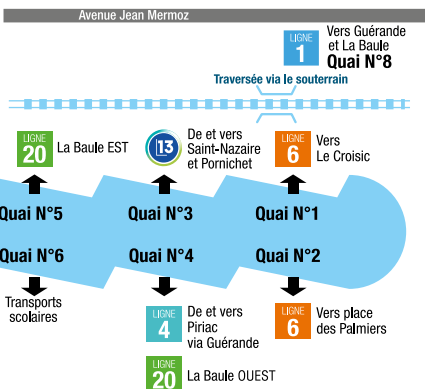

lila[®] Presqu'île

ÉDITION
JANVIER
2024

Guide horaires

DU RÉSEAU
DE LA PRESQU'ÎLE
GUÉRANDAISE

DU 1^{ER}
SEPTEMBRE
2023
AU 28 JUIN
2024

POUR VOUS REPÉRER À LA GARE SNCF DE LA BAULE

POUR VOUS REPÉRER À LA GARE SNCF DE ST-NAZAIRE

POUR VOUS REPÉRER À GUÉRANDE

SOMMAIRE

PLANS DE REPÉRAGE

Gare SNCF de La Baule / Saint-Nazaire / Guérande
Réseau LILA PRESQU'ÎLE

P. 2
P. 3 & 4

TARIFS

P. 6 & 7

POINTS DE VENTE